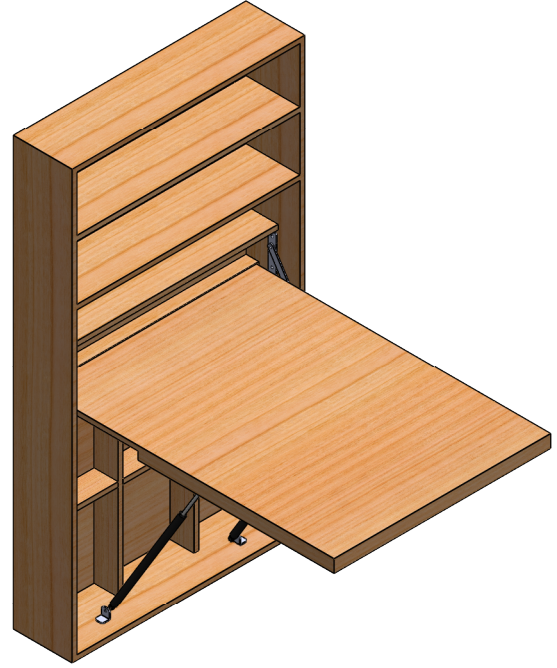

KATLANIR GİZLİ MASA

MASA ÖLÇÜLENDİRMELERİ :

Masa tablası : 110 x 81 cm

Masa yükseklik : 80 cm

Dolap Boyutları

Üst raflı kabin : 87 x 160 x 22

Üst rafsız kabin : 87 x 115,5 x 22

Masa açık derinlik : 117 cm