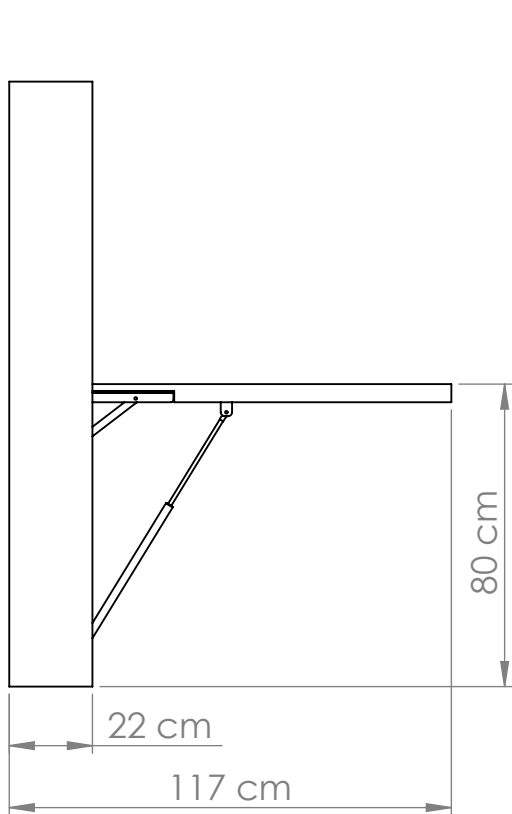

KATLANIR GİZLİ MASA

MASA ÖLÇÜLENDİRMELERİ :

Masa tablası : 110 x 81 cm

Masa yükseklik : 80 cm

Dolap Boyutları

Üst raflı kabin : 87 x 160 x 22

Üst rafsız kabin : 87 x 115,5 x 22

Masa açık derinlik : 117 cm