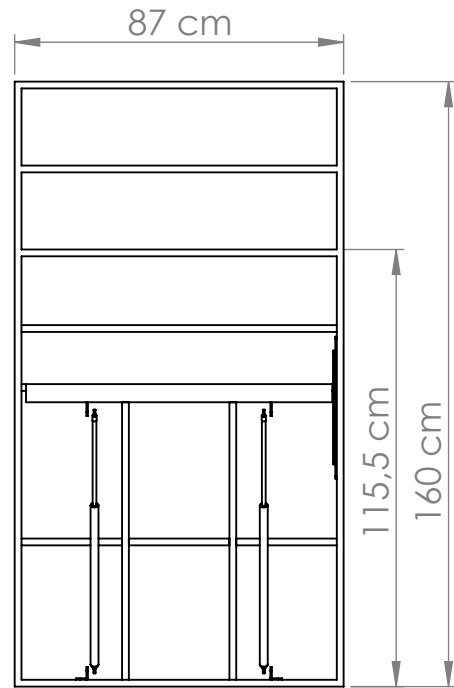

KATLANIR GİZLİ MASA

MASA ÖLÇÜLENDİRMELERİ :

Masa tablası : 110 x 81 cm

Masa yükseklik : 80 cm

Dolap Boyutları

Üst raflı kabin : 87 x 160 x 22

Üst rafsız kabin : 87 x 115,5 x 22

Masa açık derinlik : 117 cm