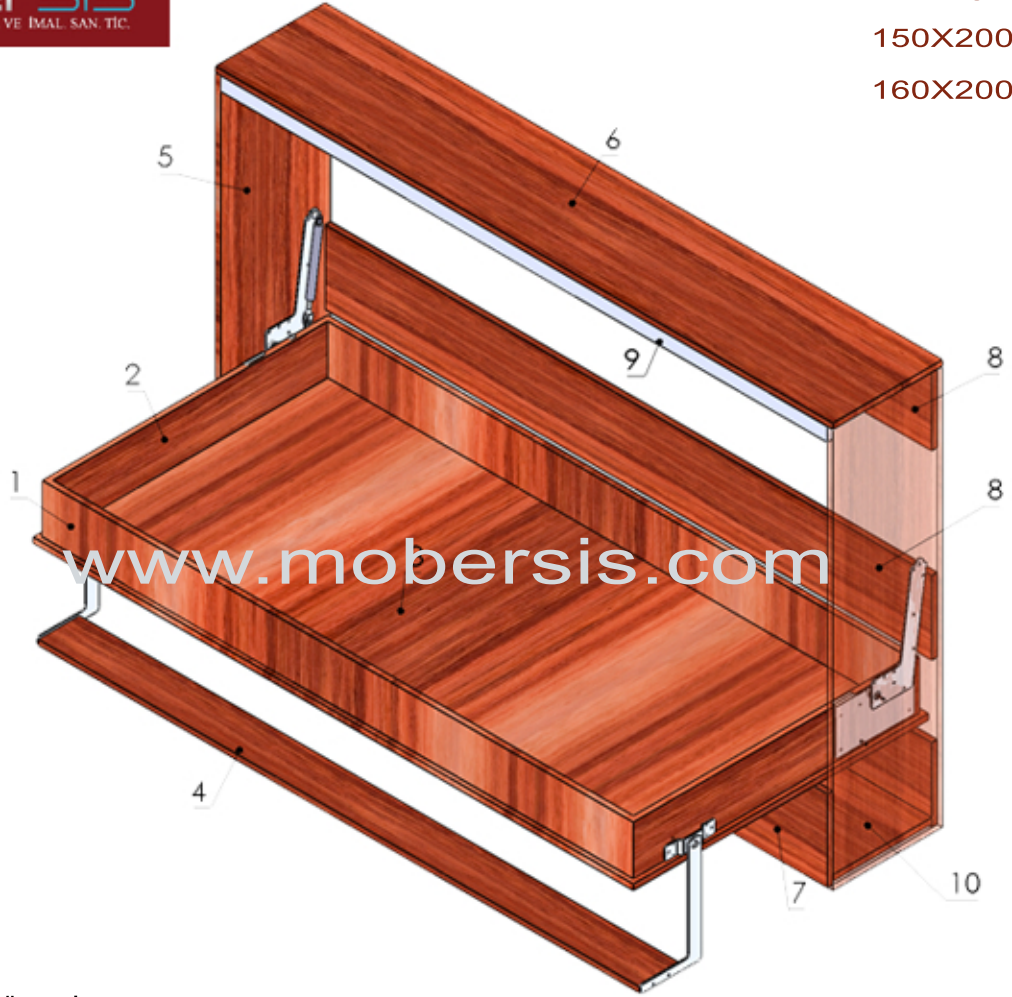

YATAY AÇILIR
150X200
160X200

YATAK HAVUZU ÖLÇÜLERİ :

YATAK ÖLÇÜLERİ	No : 1 (2 ADET)	No : 2 (2 ADET)	No : 3 (1 ADET)	No : 4 (1 ADET)
150x200 CM YATAK	160X2036X18	160X1500X18	1566X2066X18	138X2068X18
160X200 CM YATAK	160X2036X18	160X1600X18	1666X2066X18	138X2068X18

20 CM AYAK MODELİ KABİN ÖLÇÜLERİ

YATAK ÖLÇÜLERİ	No : 5 (2 ADET)	No : 6 (1 ADET)	No : 7 (1 ADET)	No : 8 (3 ADET)	No : 9 (1 ADET)
150X200 CM YATAK	400X1806X30	400X2146X30	165X2086X18	140X2086X18	45X2086X18
160X200 CM YATAK	400X1906X30	400X2146X30	165X2086X18	140X2086X18	45X2086X18

30 CM AYAK MODELİ KABİN ÖLÇÜLERİ

YATAK ÖLÇÜLERİ	No : 5 (2 ADET)	No : 6 (1 ADET)	No : 7 (1 ADET)	No : 8 (3 ADET)	No : 9 (1 ADET)
150X200 CM YATAK	400X1906X30	400X2146X30	265X2086X18	240X2086X18	45X2086X18
160X200 CM YATAK	400X2006X30	400X2146X30	265X2086X18	240X2086X18	45X2086X18