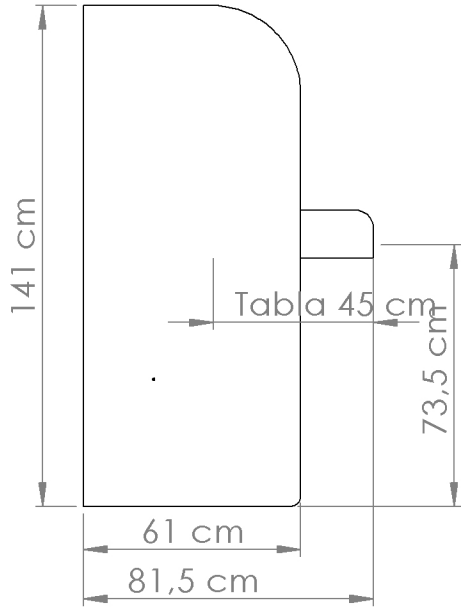

### 90x190 Yatay açılır Masalı - Kabinli

Ürün Özellikleri :

90 cm x 190 cm Yatak ( 24 cm )

Masa Tabla Eni : 45 cm - Boy : 193 cm

Masa açık yükseklik : 73,5 cm

Masa kapalı ara kullanım boşluğu : 31 cm

Yatak alt ara boşluk : 35 cm