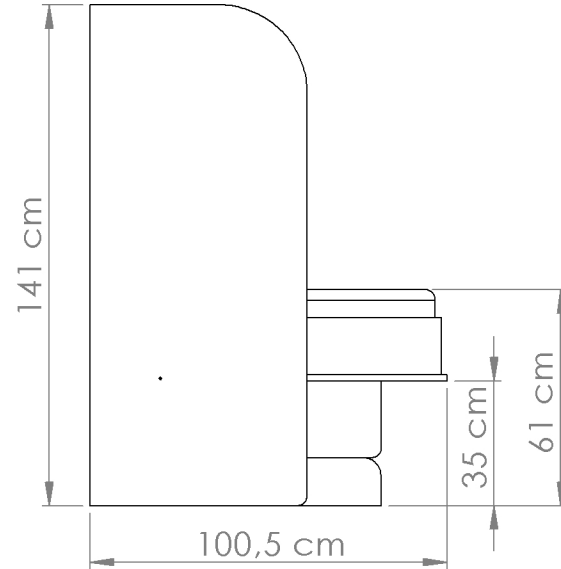

### 90x190 Yatay açılır Masalı - Kabinli

Ürün Özellikleri :

90 cm x 190 cm Yatak ( 24 cm )

Masa Tabla Eni : 45 cm - Boy : 193 cm

Masa açık yükseklik : 73,5 cm

Masa kapalı ara kullanım boşluğu : 31 cm

Yatak alt ara boşluk : 35 cm