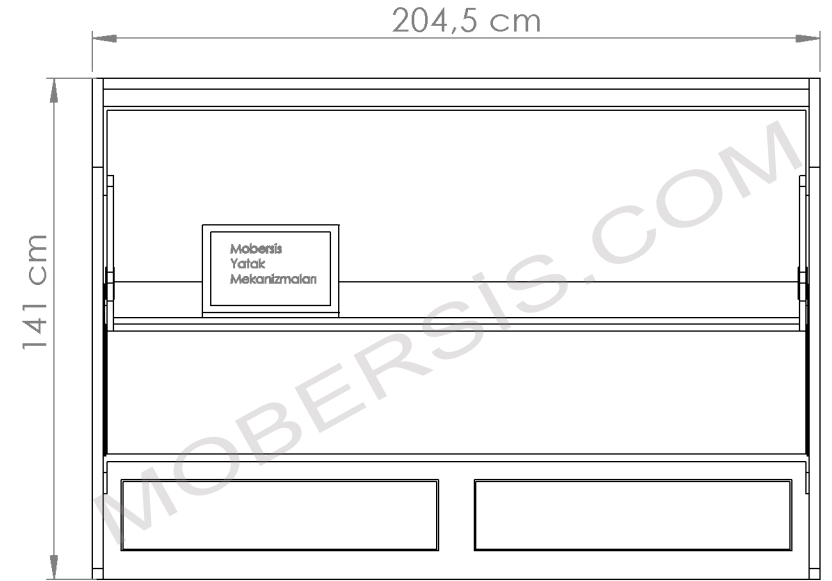

### 90x190 Yatay açılır Masalı - Kabinli

Ürün Özellikleri :

90 cm x 190 cm Yatak ( 24 cm )

Masa Tabla Eni : 45 cm - Boy : 193 cm

Masa açık yükseklik : 73,5 cm

Masa kapalı ara kullanım boşluğu : 31 cm

Yatak alt ara boşluk : 35 cm